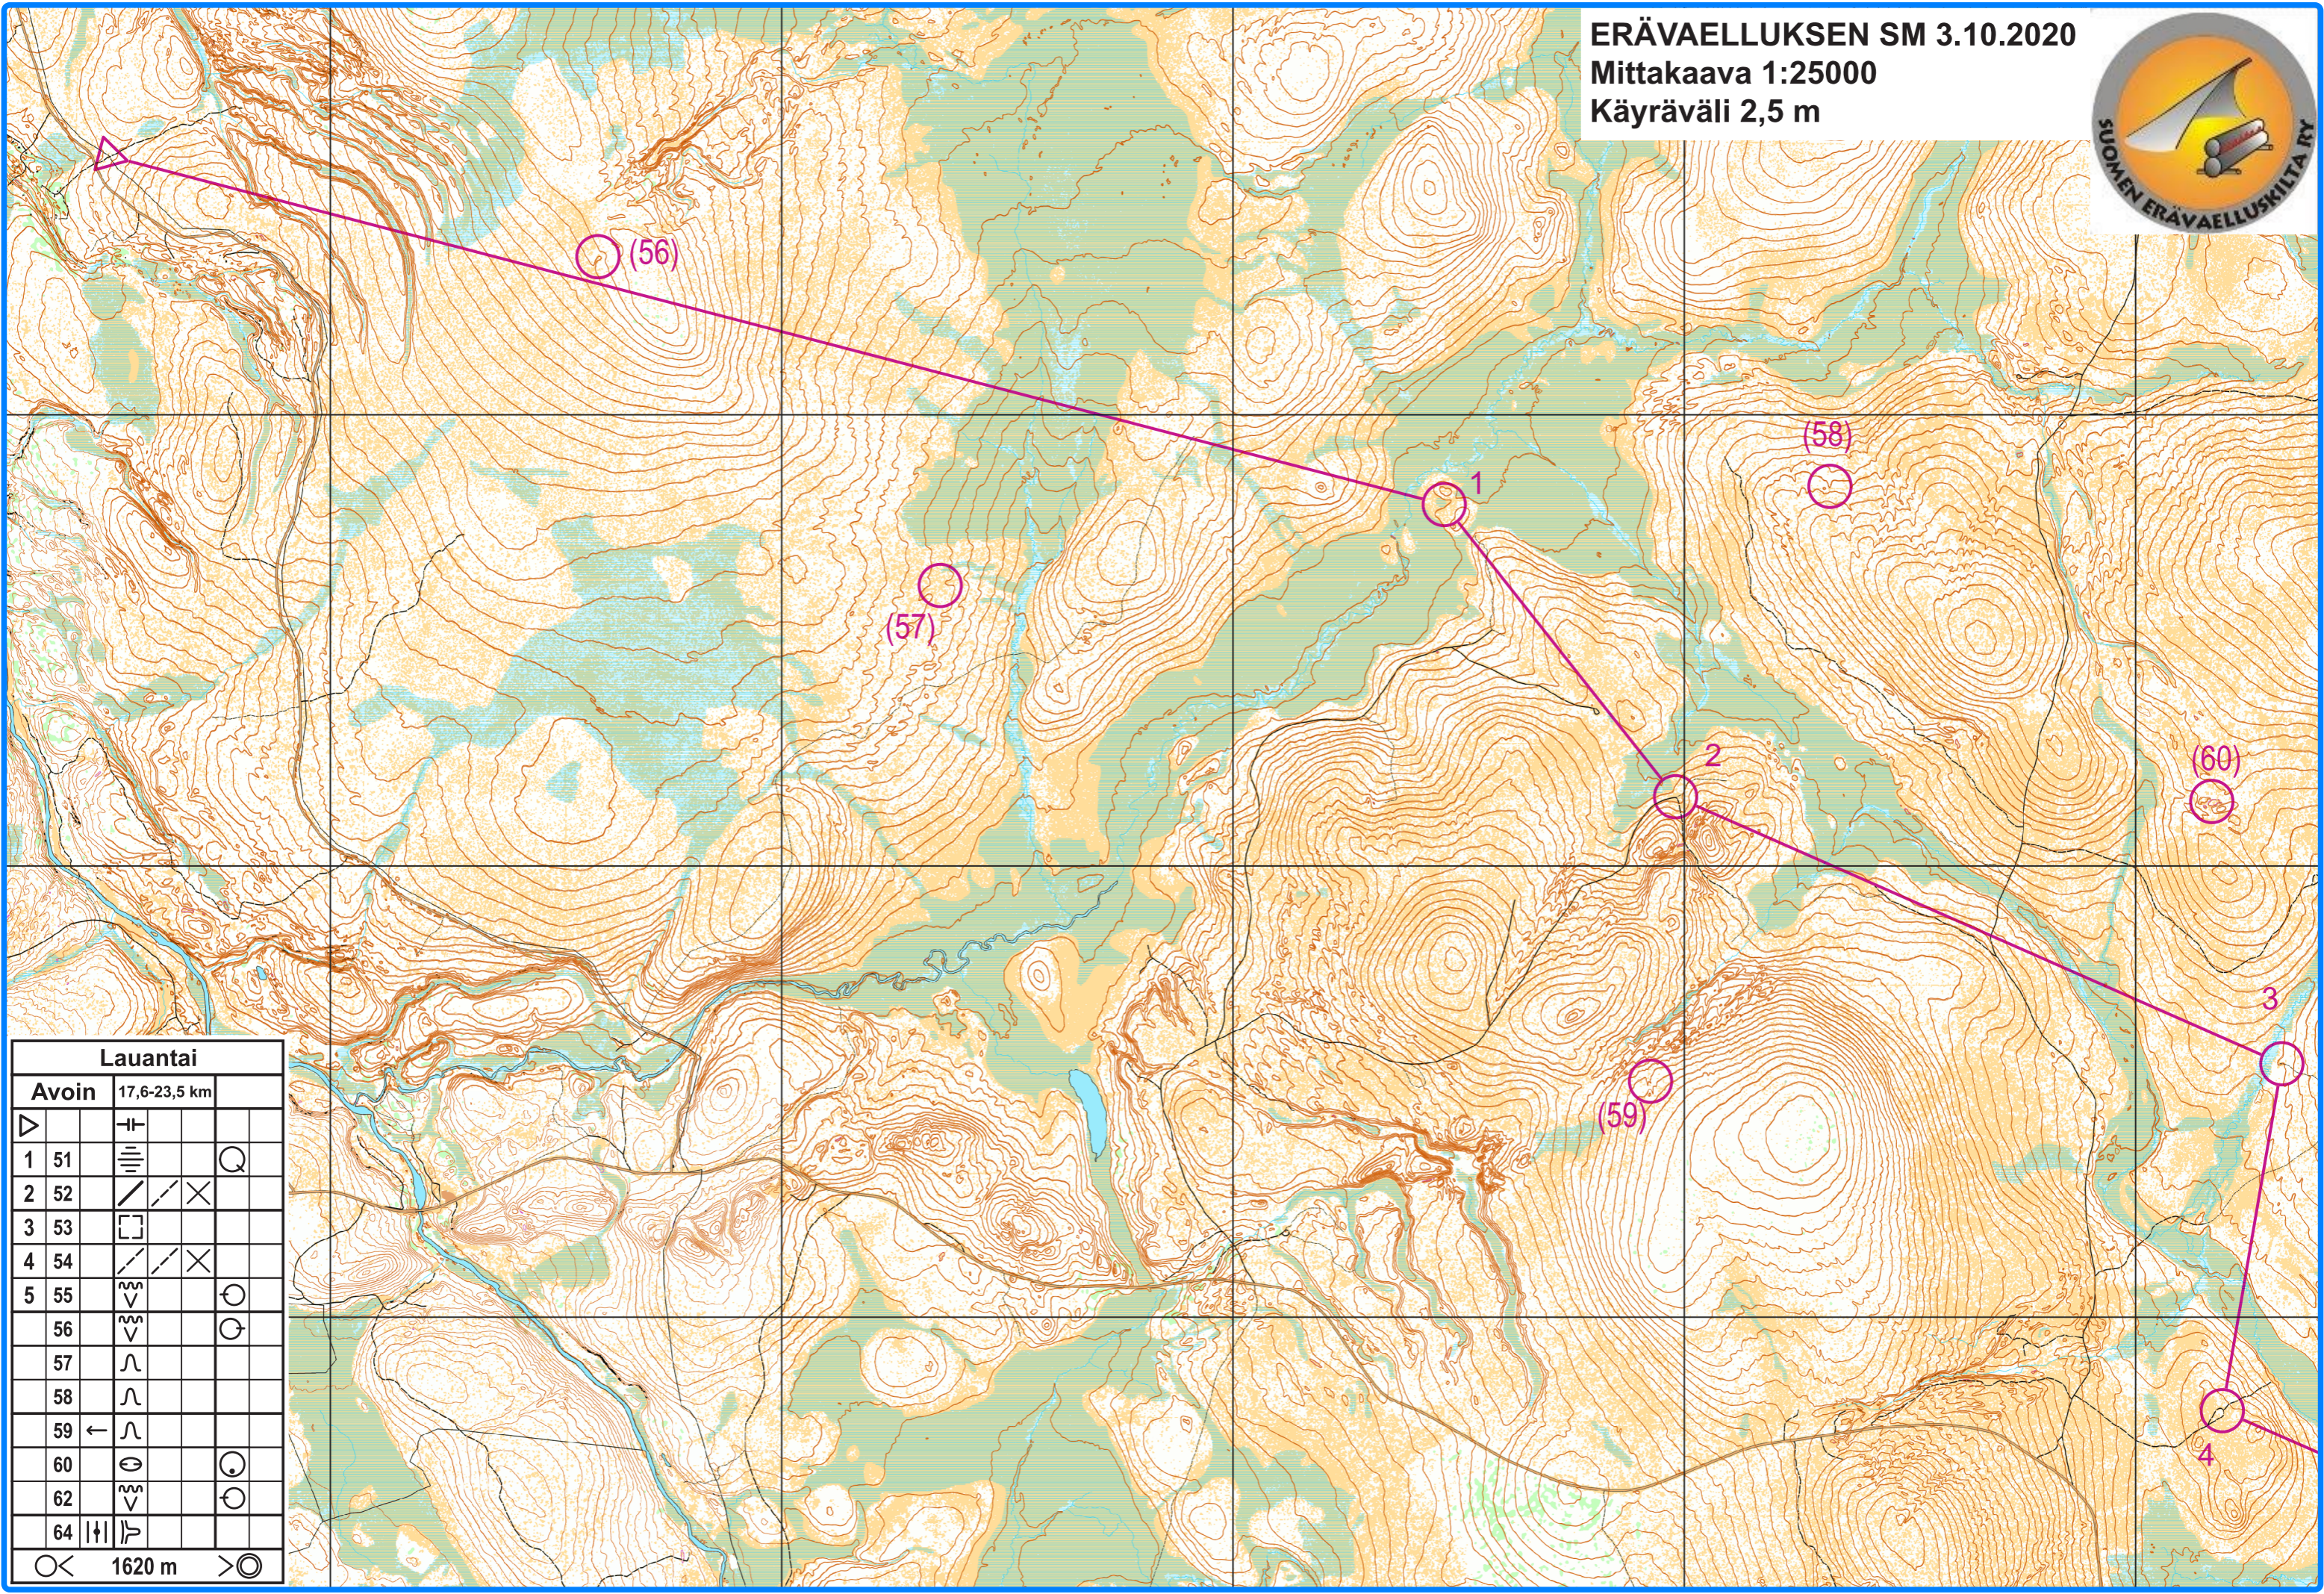

ERÄVAELLUKSEN SM 3.10.2020
 Mittakaava 1:25000
 Käyräväli 2,5 m

Lauantai
 Avoin 17,6-23,5 km

▷		⊥			
1	51				Q
2	52	///	\\	X	
3	53	□			
4	54	///	\\	X	
5	55	∩			⊙
	56	∩			⊙
	57	∩			
	58	∩			
	59	←	∩		
	60	∩			⊙
	62	∩			⊙
	64		⊥		

⊙ 1620 m ⊙