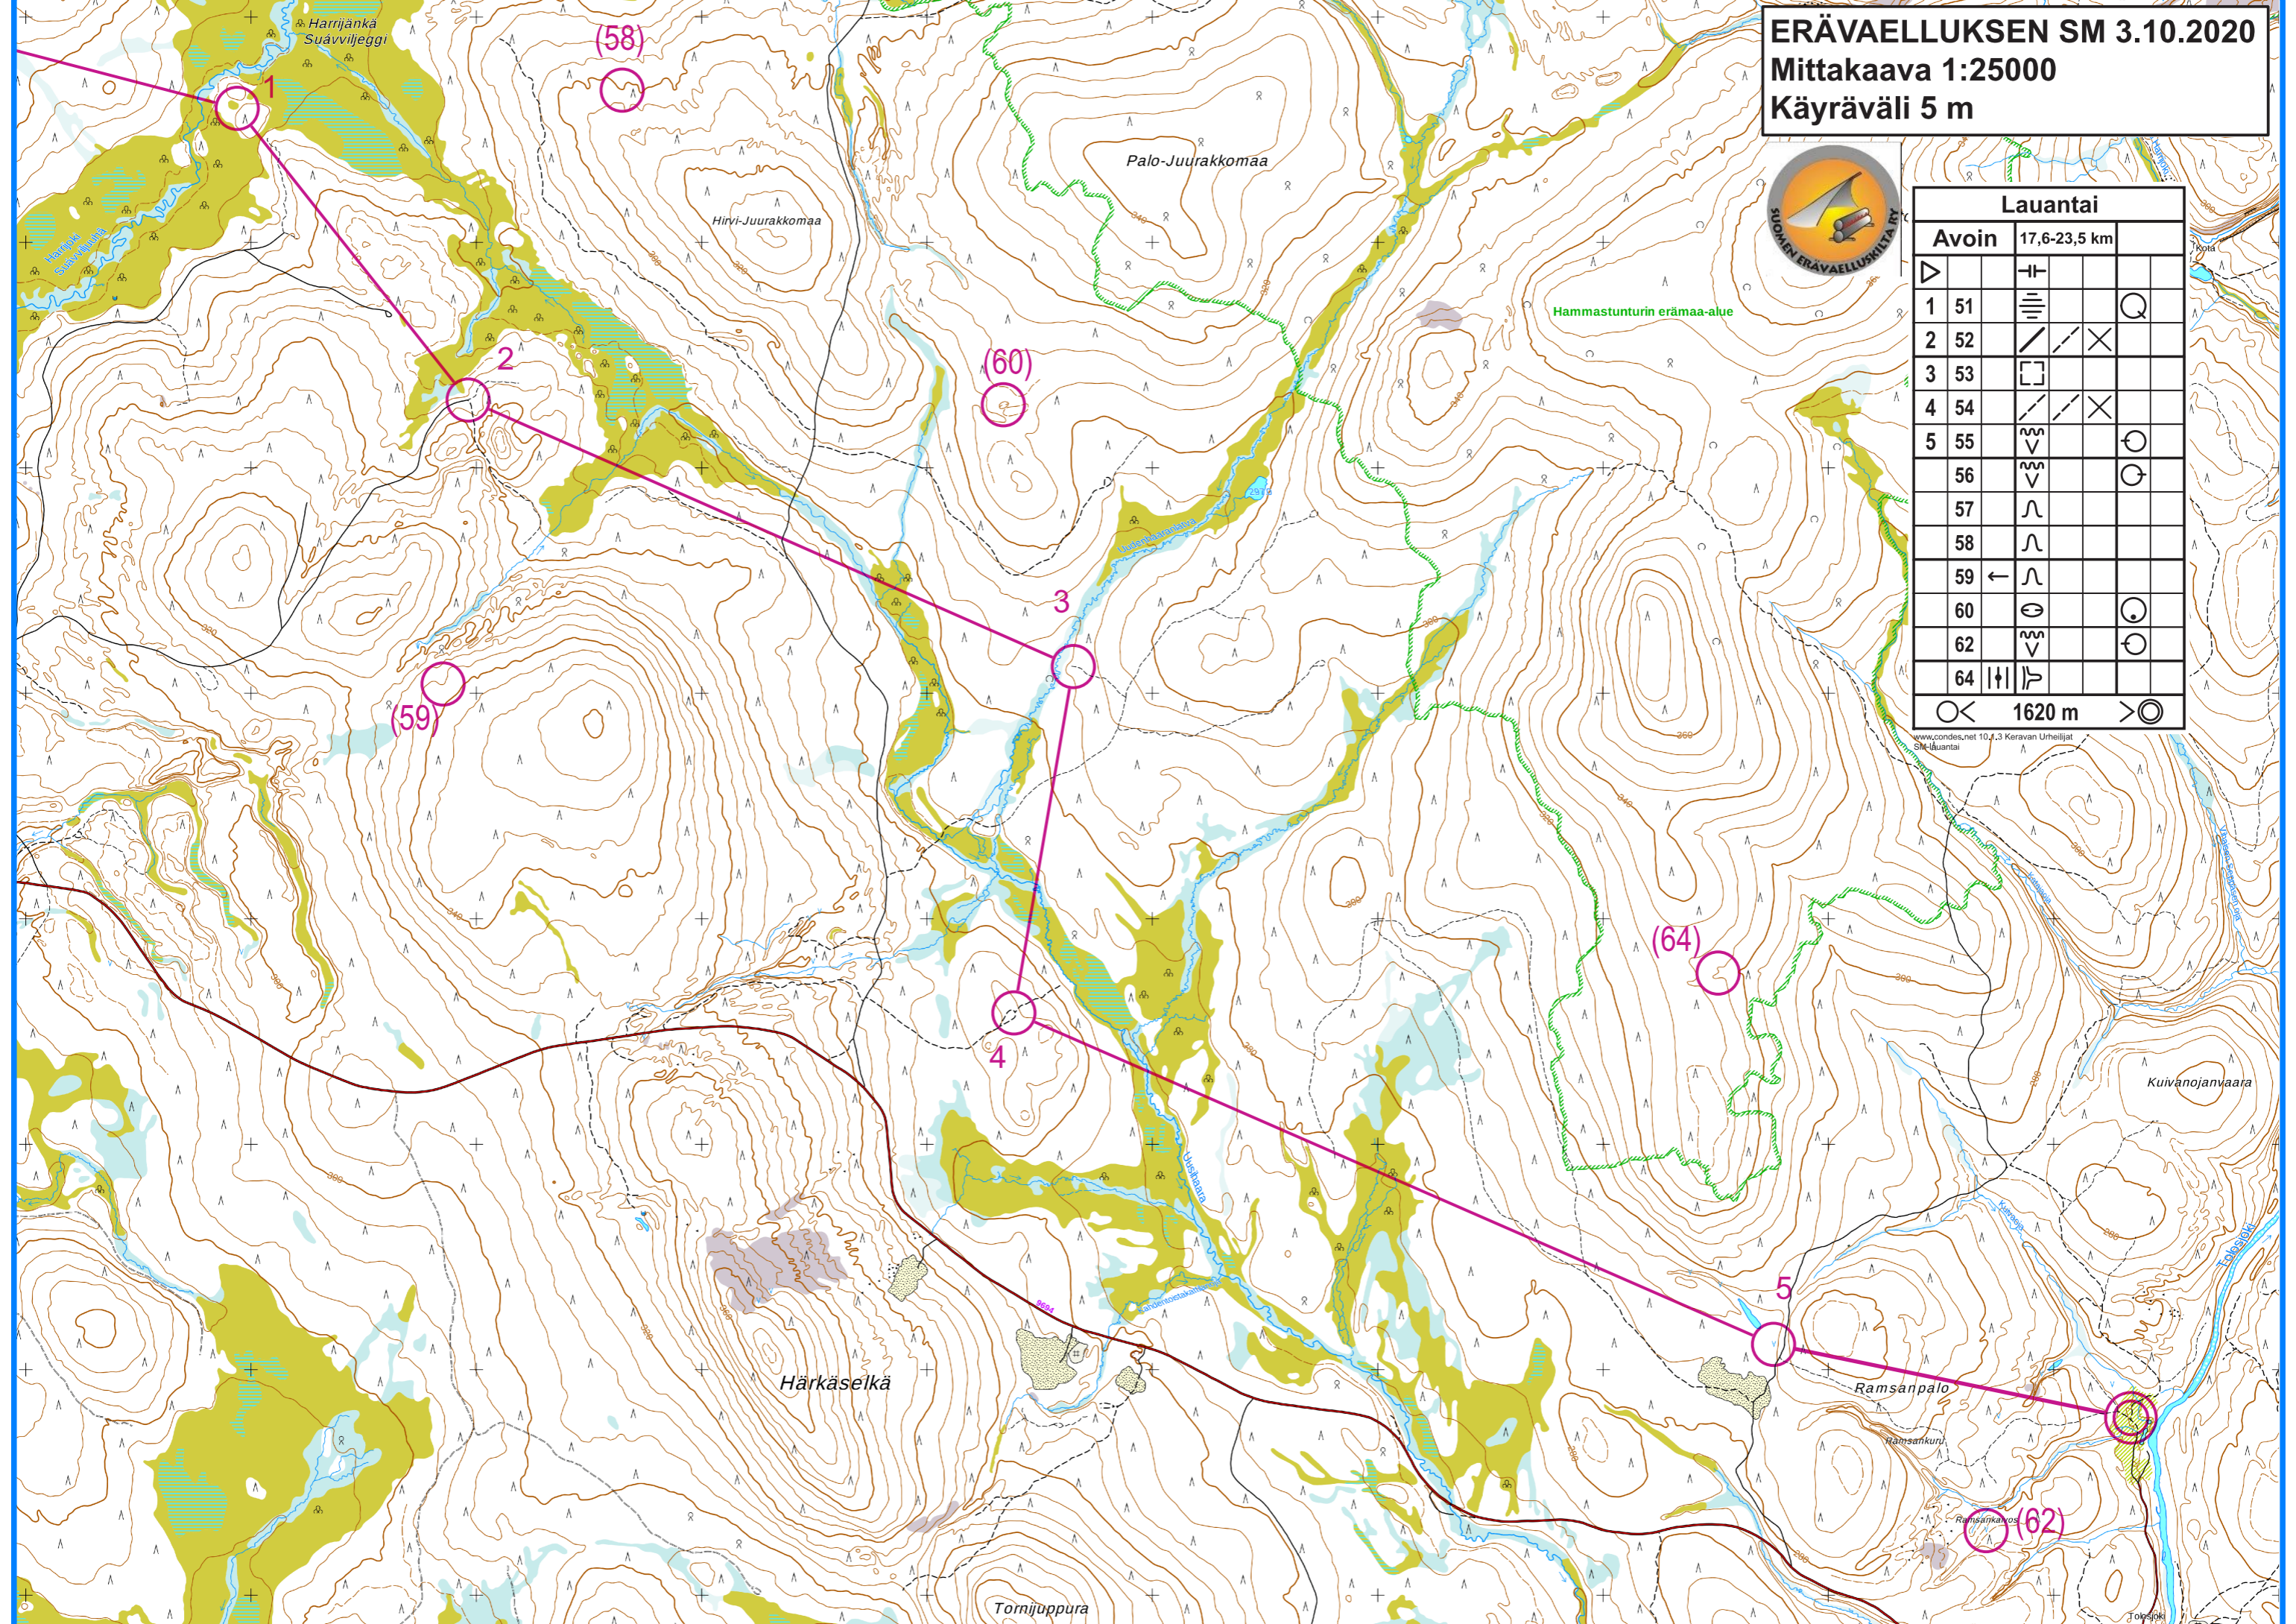

ERÄVAELLUKSEN SM 3.10.2020
Mittakaava 1:25000
Käyräväli 5 m

Lauantai			
Avoin		17,6-23,5 km	
▷		⊥	
1	51	≡	Q
2	52	/ \	X
3	53	□	
4	54	/ \	X
5	55	∞	⊙
	56	∞	⊙
	57	∞	
	58	∞	
	59	← ∞	
	60	⊙	⊙
	62	∞	⊙
	64		
		1620 m	⊙