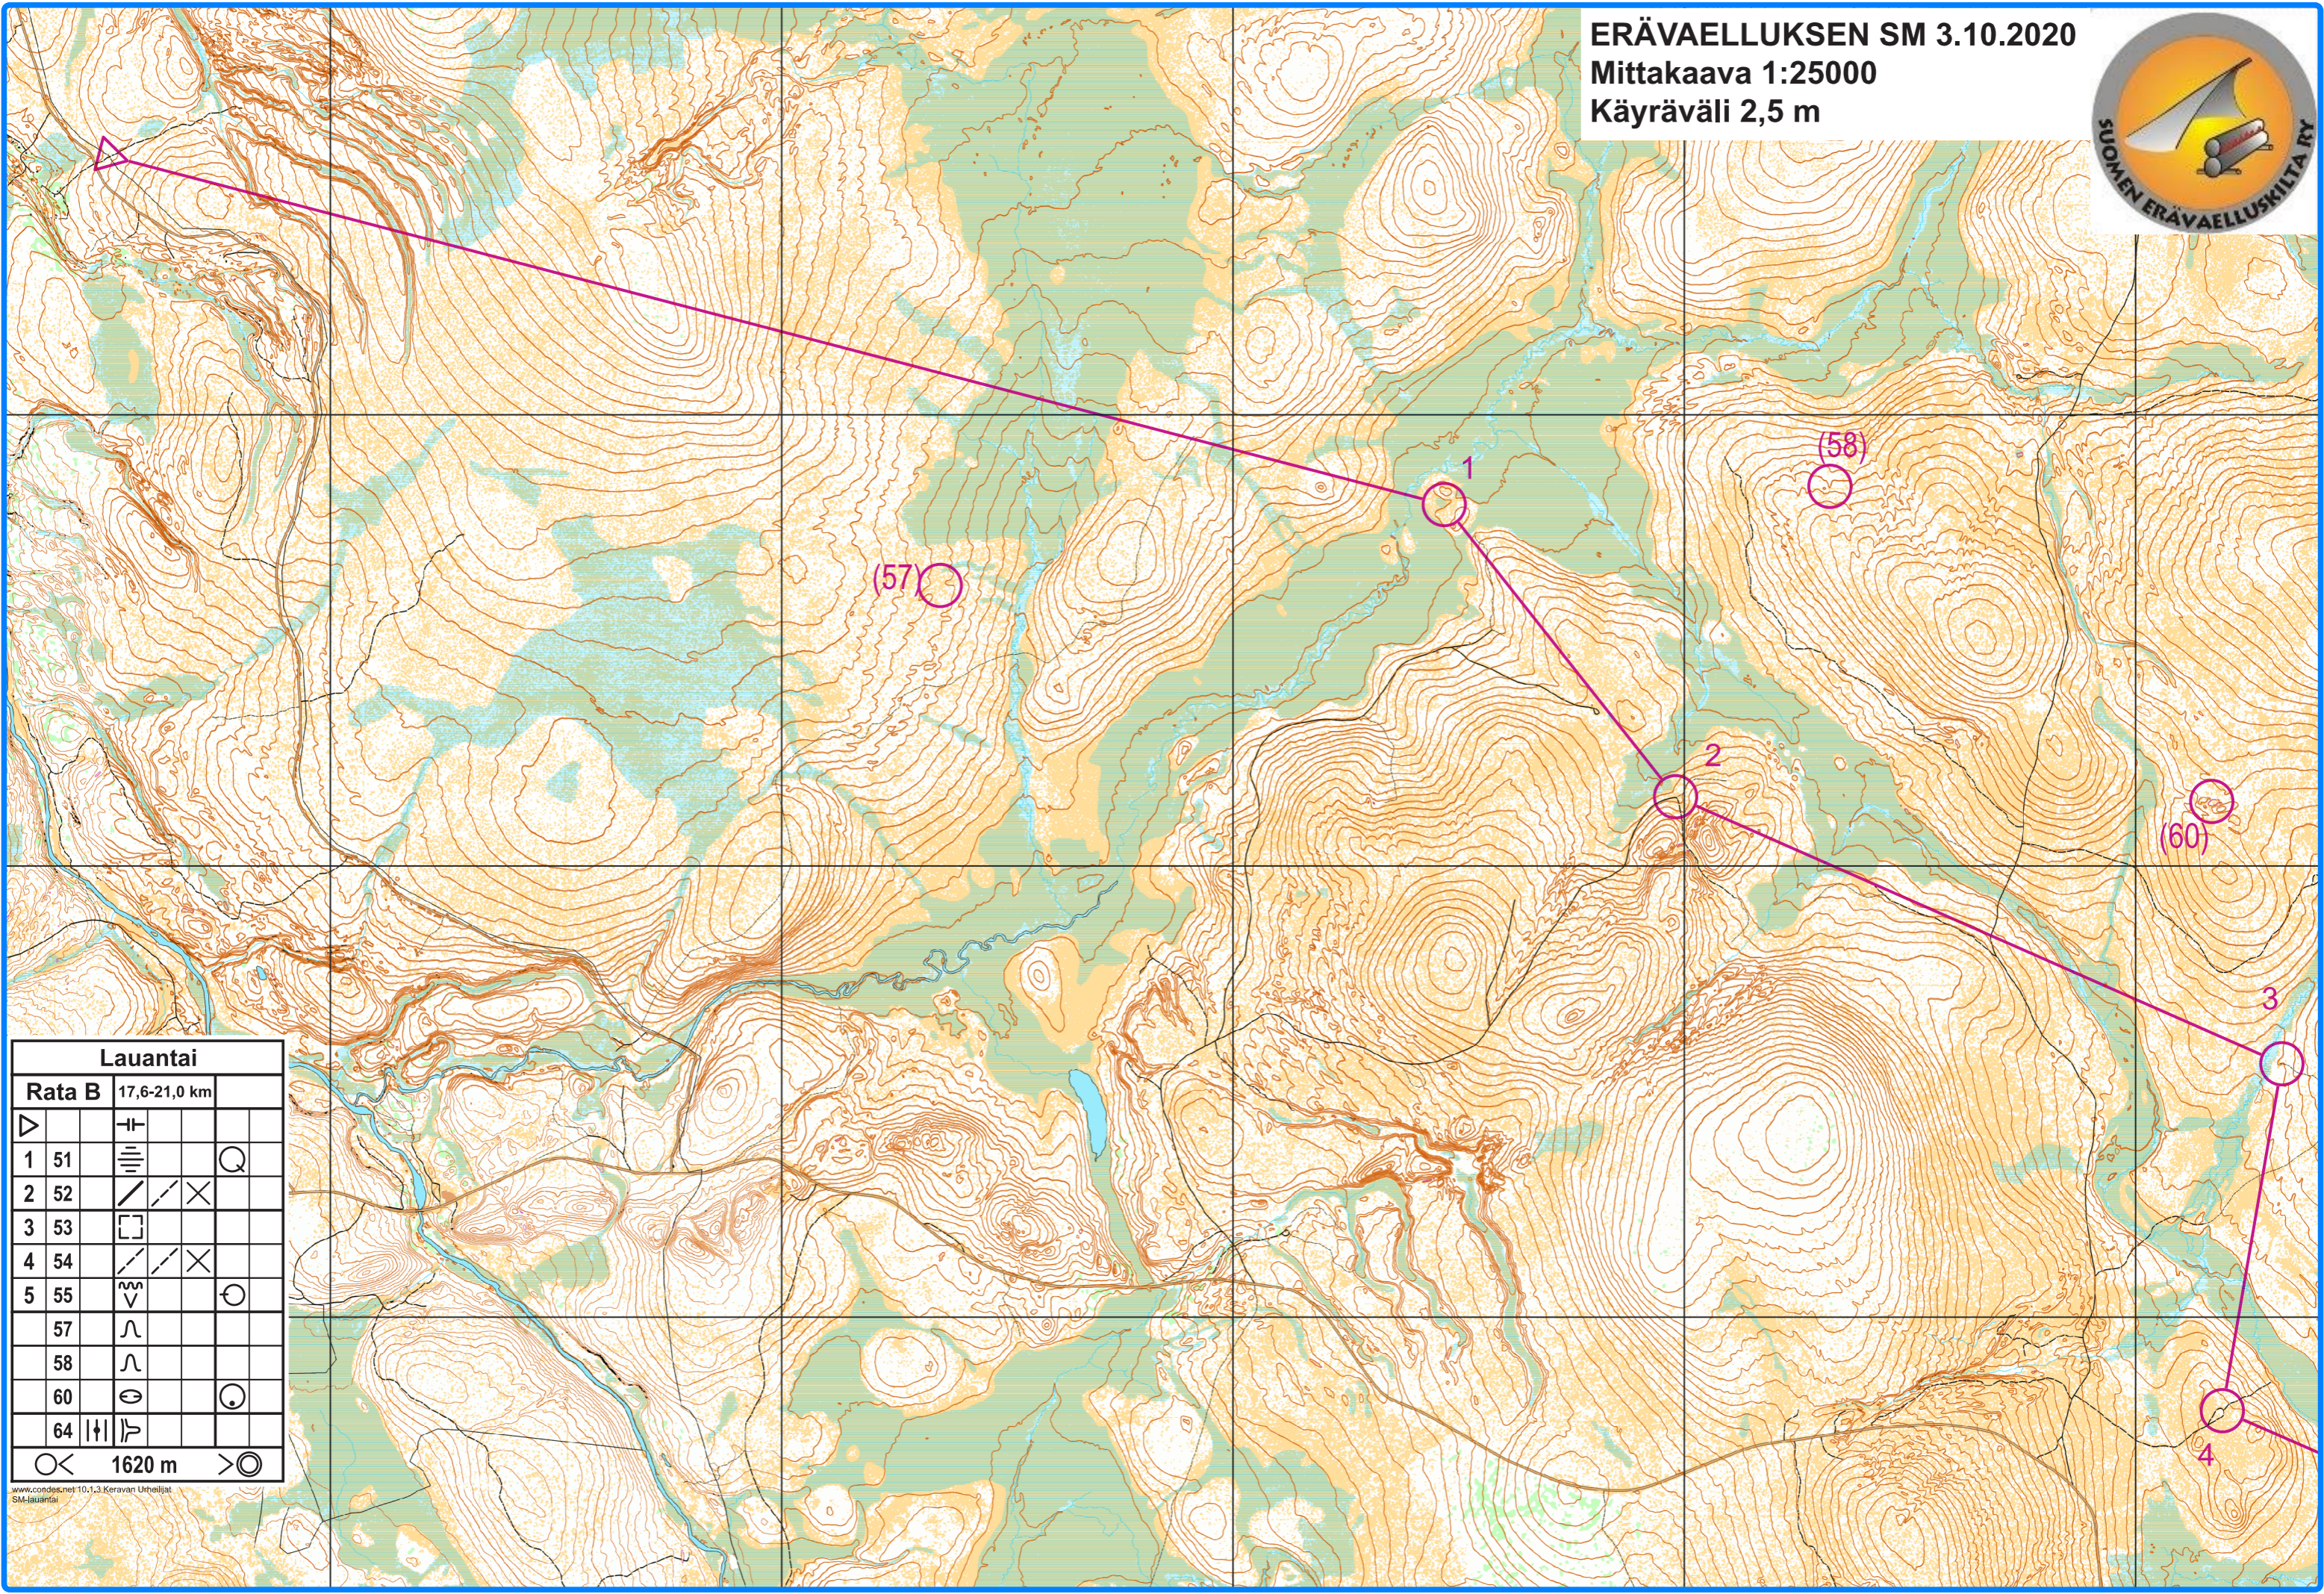

ERÄVAELLUKSEN SM 3.10.2020
 Mittakaava 1:25000
 Käyräväli 2,5 m

Lauantai

Rata B 17,6-21,0 km

▷		⊥		
1	51			Q
2	52	///	\\	X
3	53	□		
4	54	///	\\	X
5	55	∞		⊙
	57	∩		
	58	∩		
	60	⊙		⊙
	64		⊥	

⊙ 1620 m ⊙

www.condes.net/10,1,3 Keravan Urheilijat
 SM-lauantai