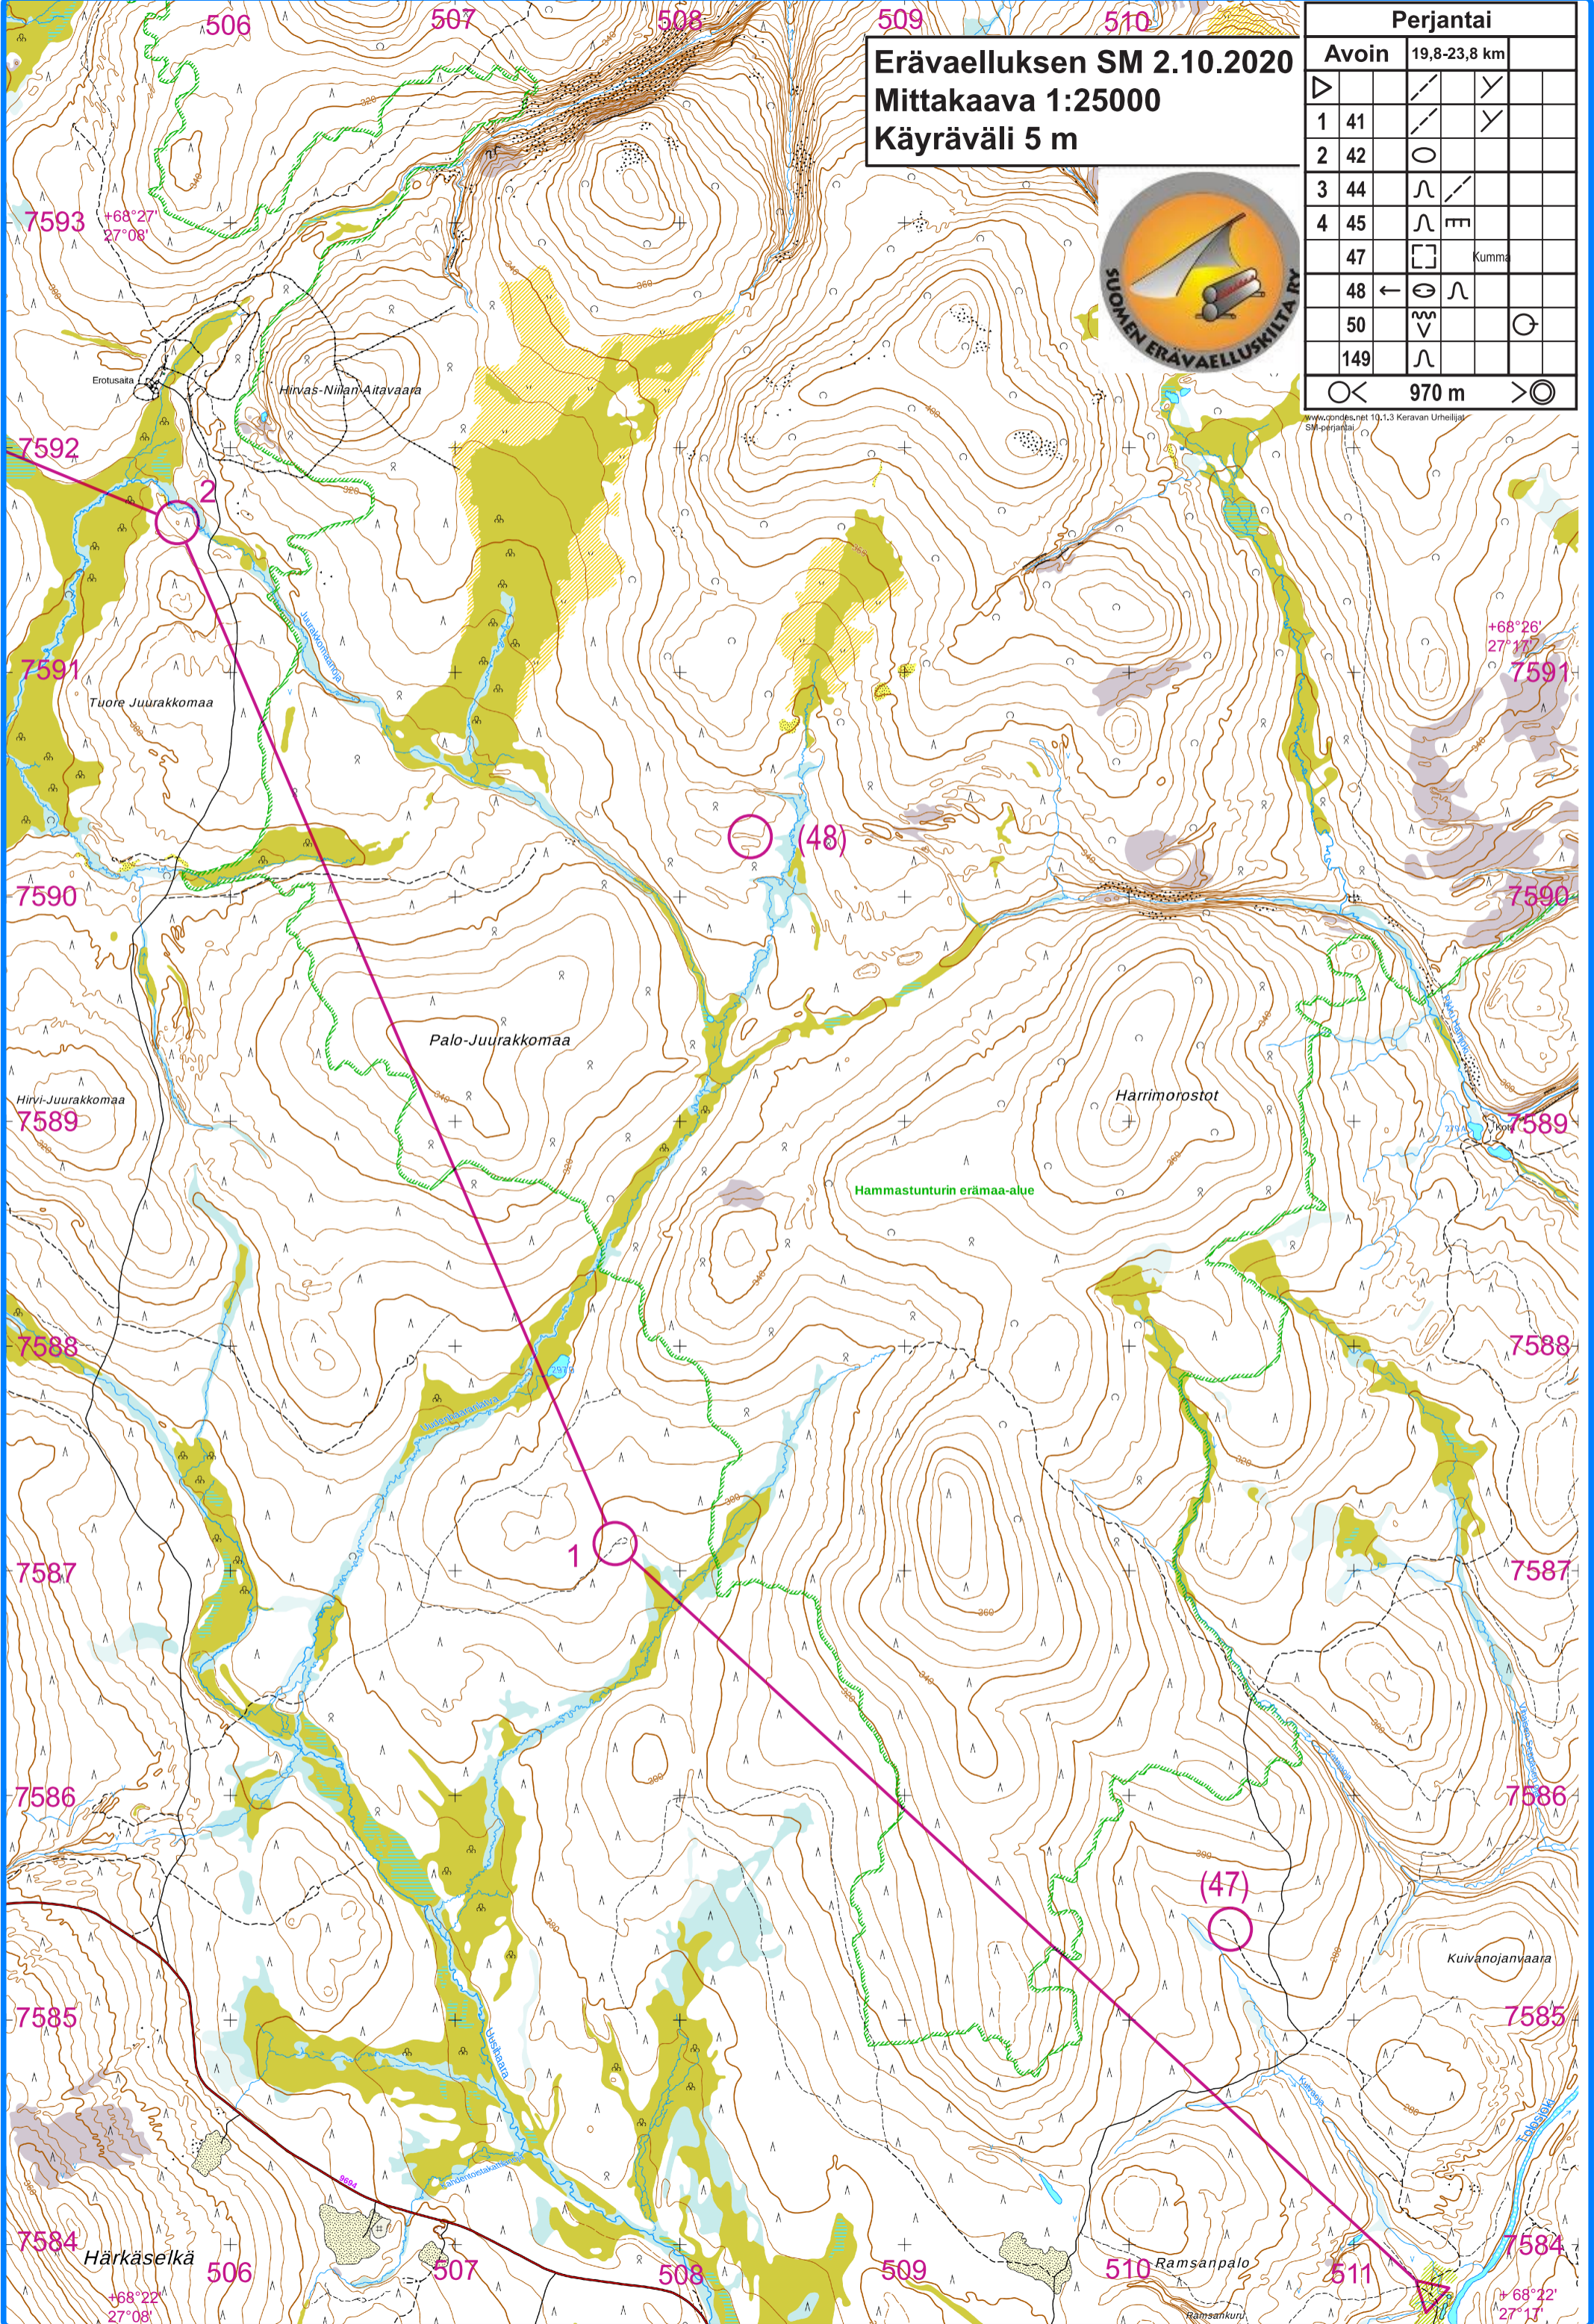

Erävaelluksen SM 2.10.2020
Mittakaava 1:25000
Käyräväli 5 m

Perjantai				
Avoin	19,8-23,8 km			
▷		↘	↙	
1	41	↘	↙	
2	42	○		
3	44	∩	↘	
4	45	∩	≡	
	47	□		Kumma
	48	←	⊖	∩
	50	∩		⊙
	149	∩		
○ < 970 m > ⊙