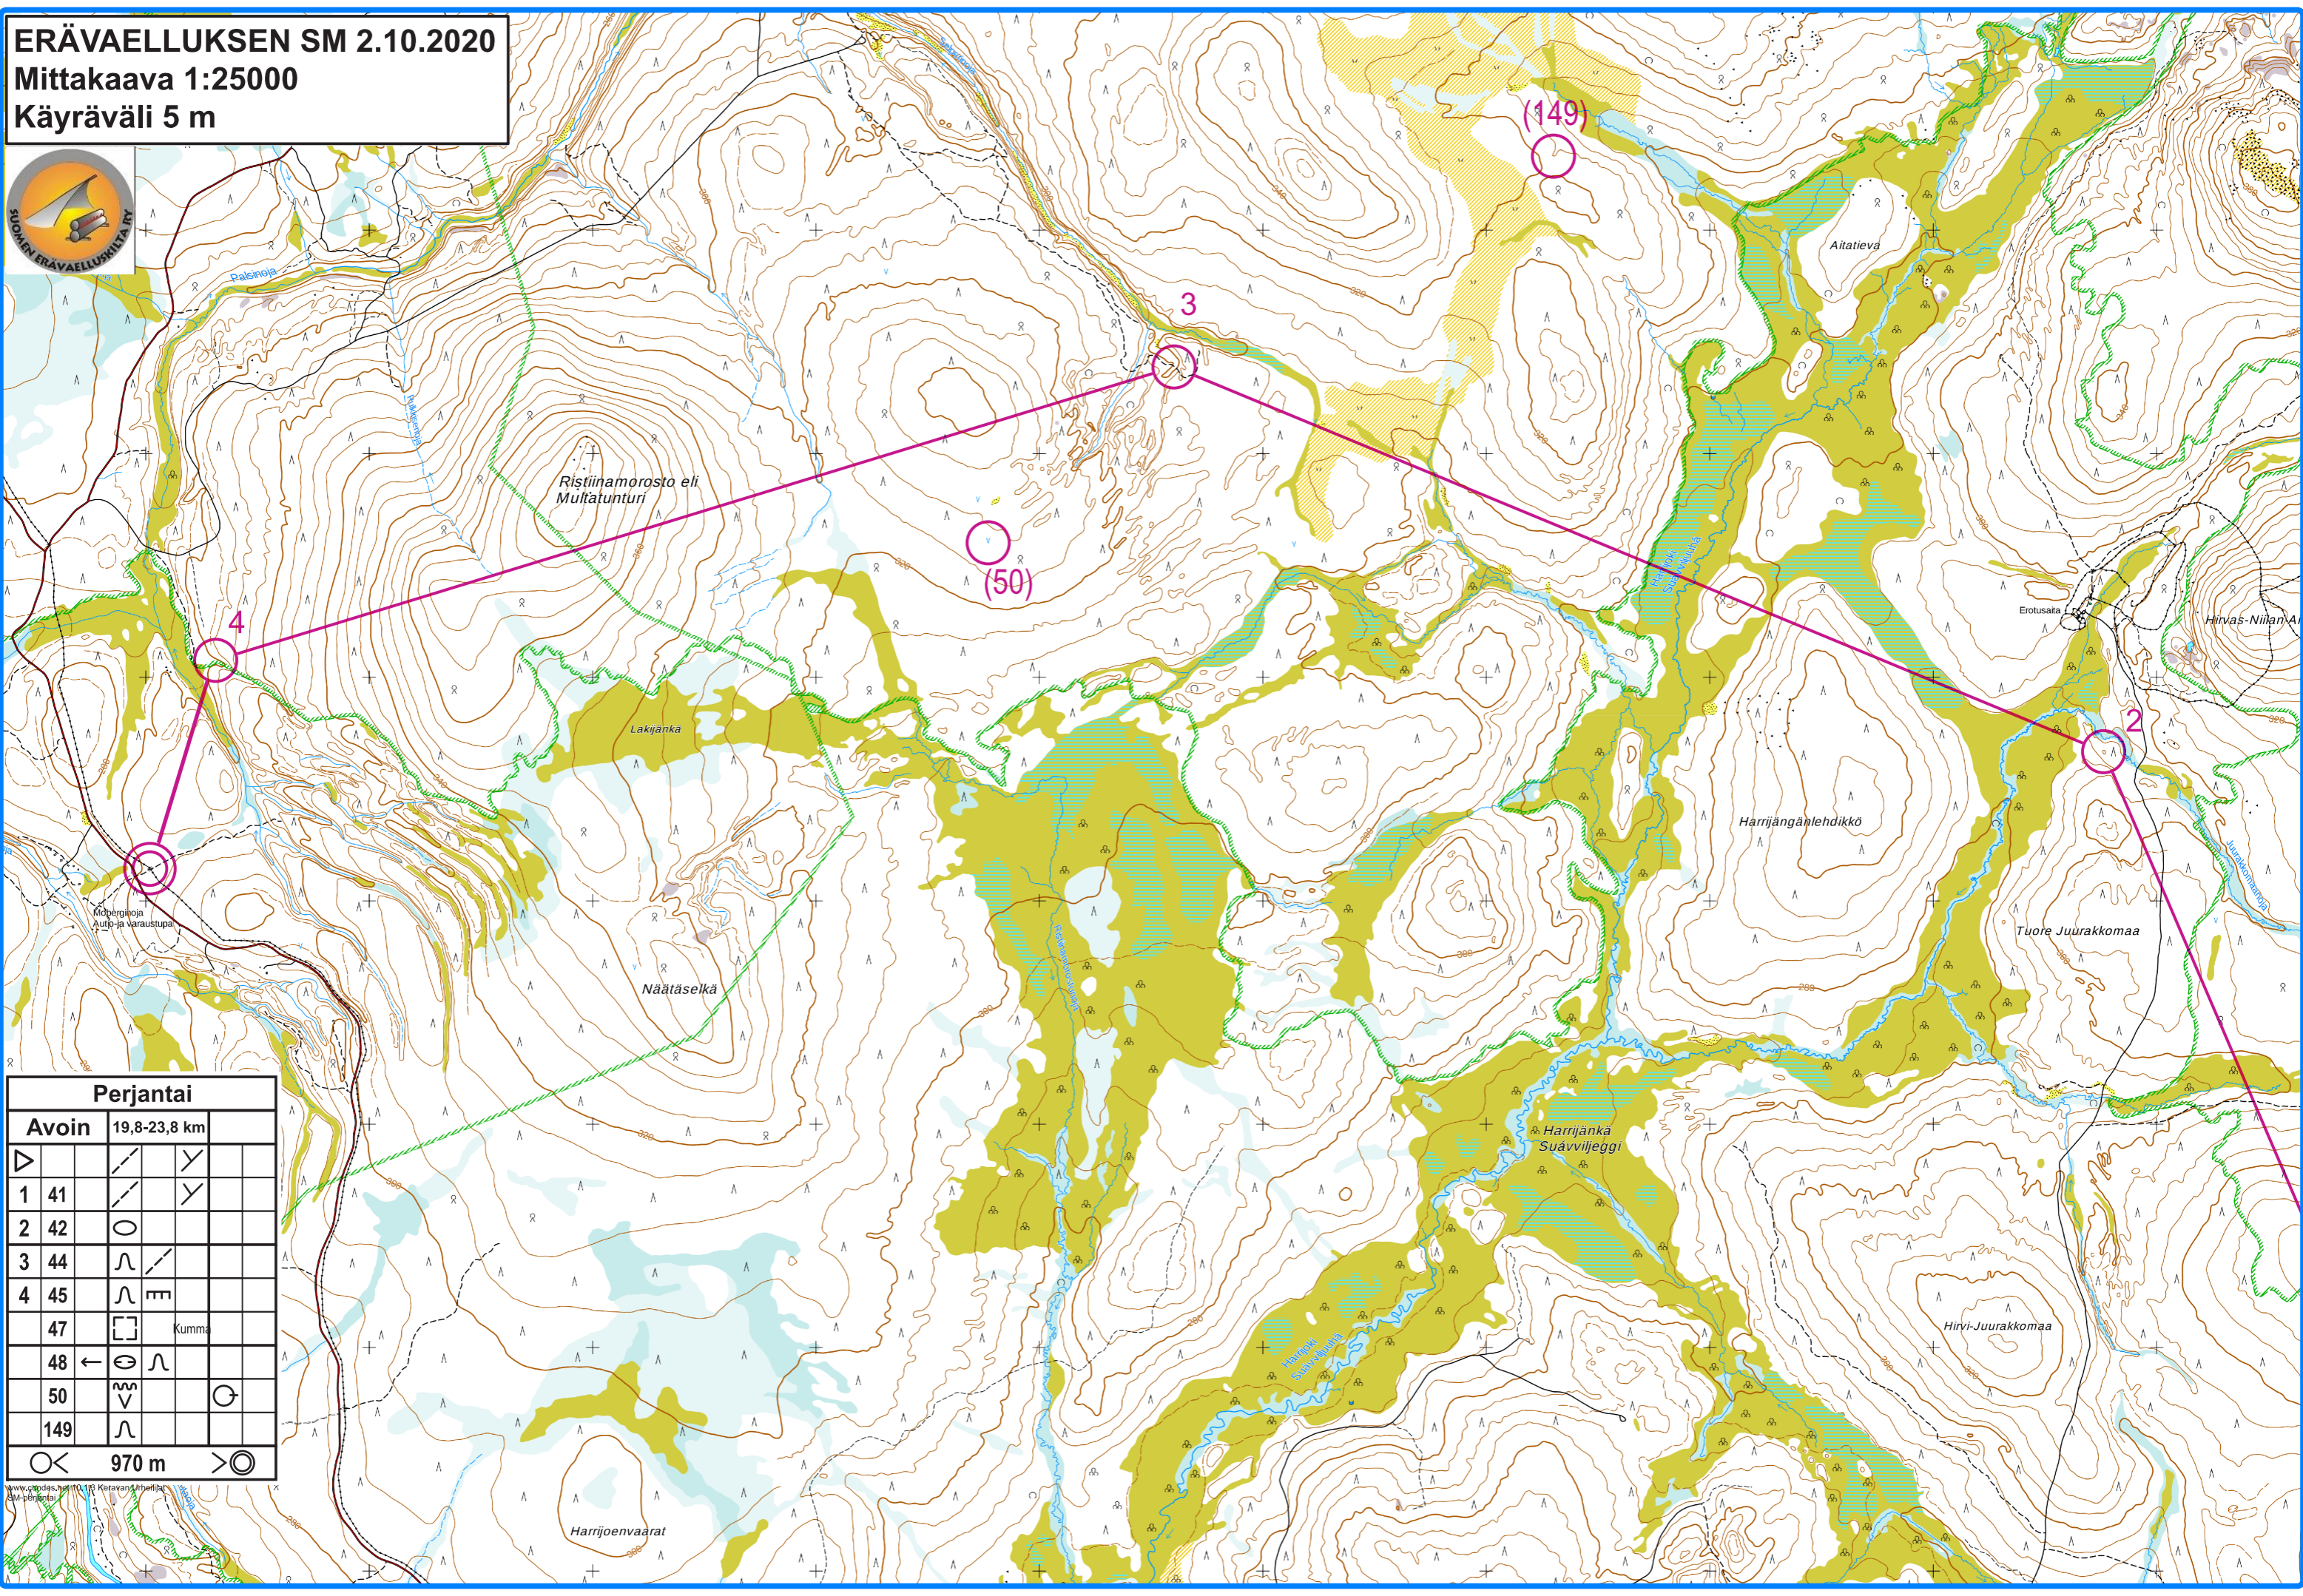

ERÄVAELLUKSEN SM 2.10.2020
Mittakaava 1:25000
Käyräväli 5 m

Perjantai

Avoin	19,8-23,8 km	
▷	∕	∕
1 41	∕	∕
2 42	○	
3 44	∩	∕
4 45	∩	≡
47	□	Kumma
48 ←	⊖	∩
50	∩	⊖
149	∩	

○ < 970 m > ○

www.cadpa.fi
 SM-Perjantai