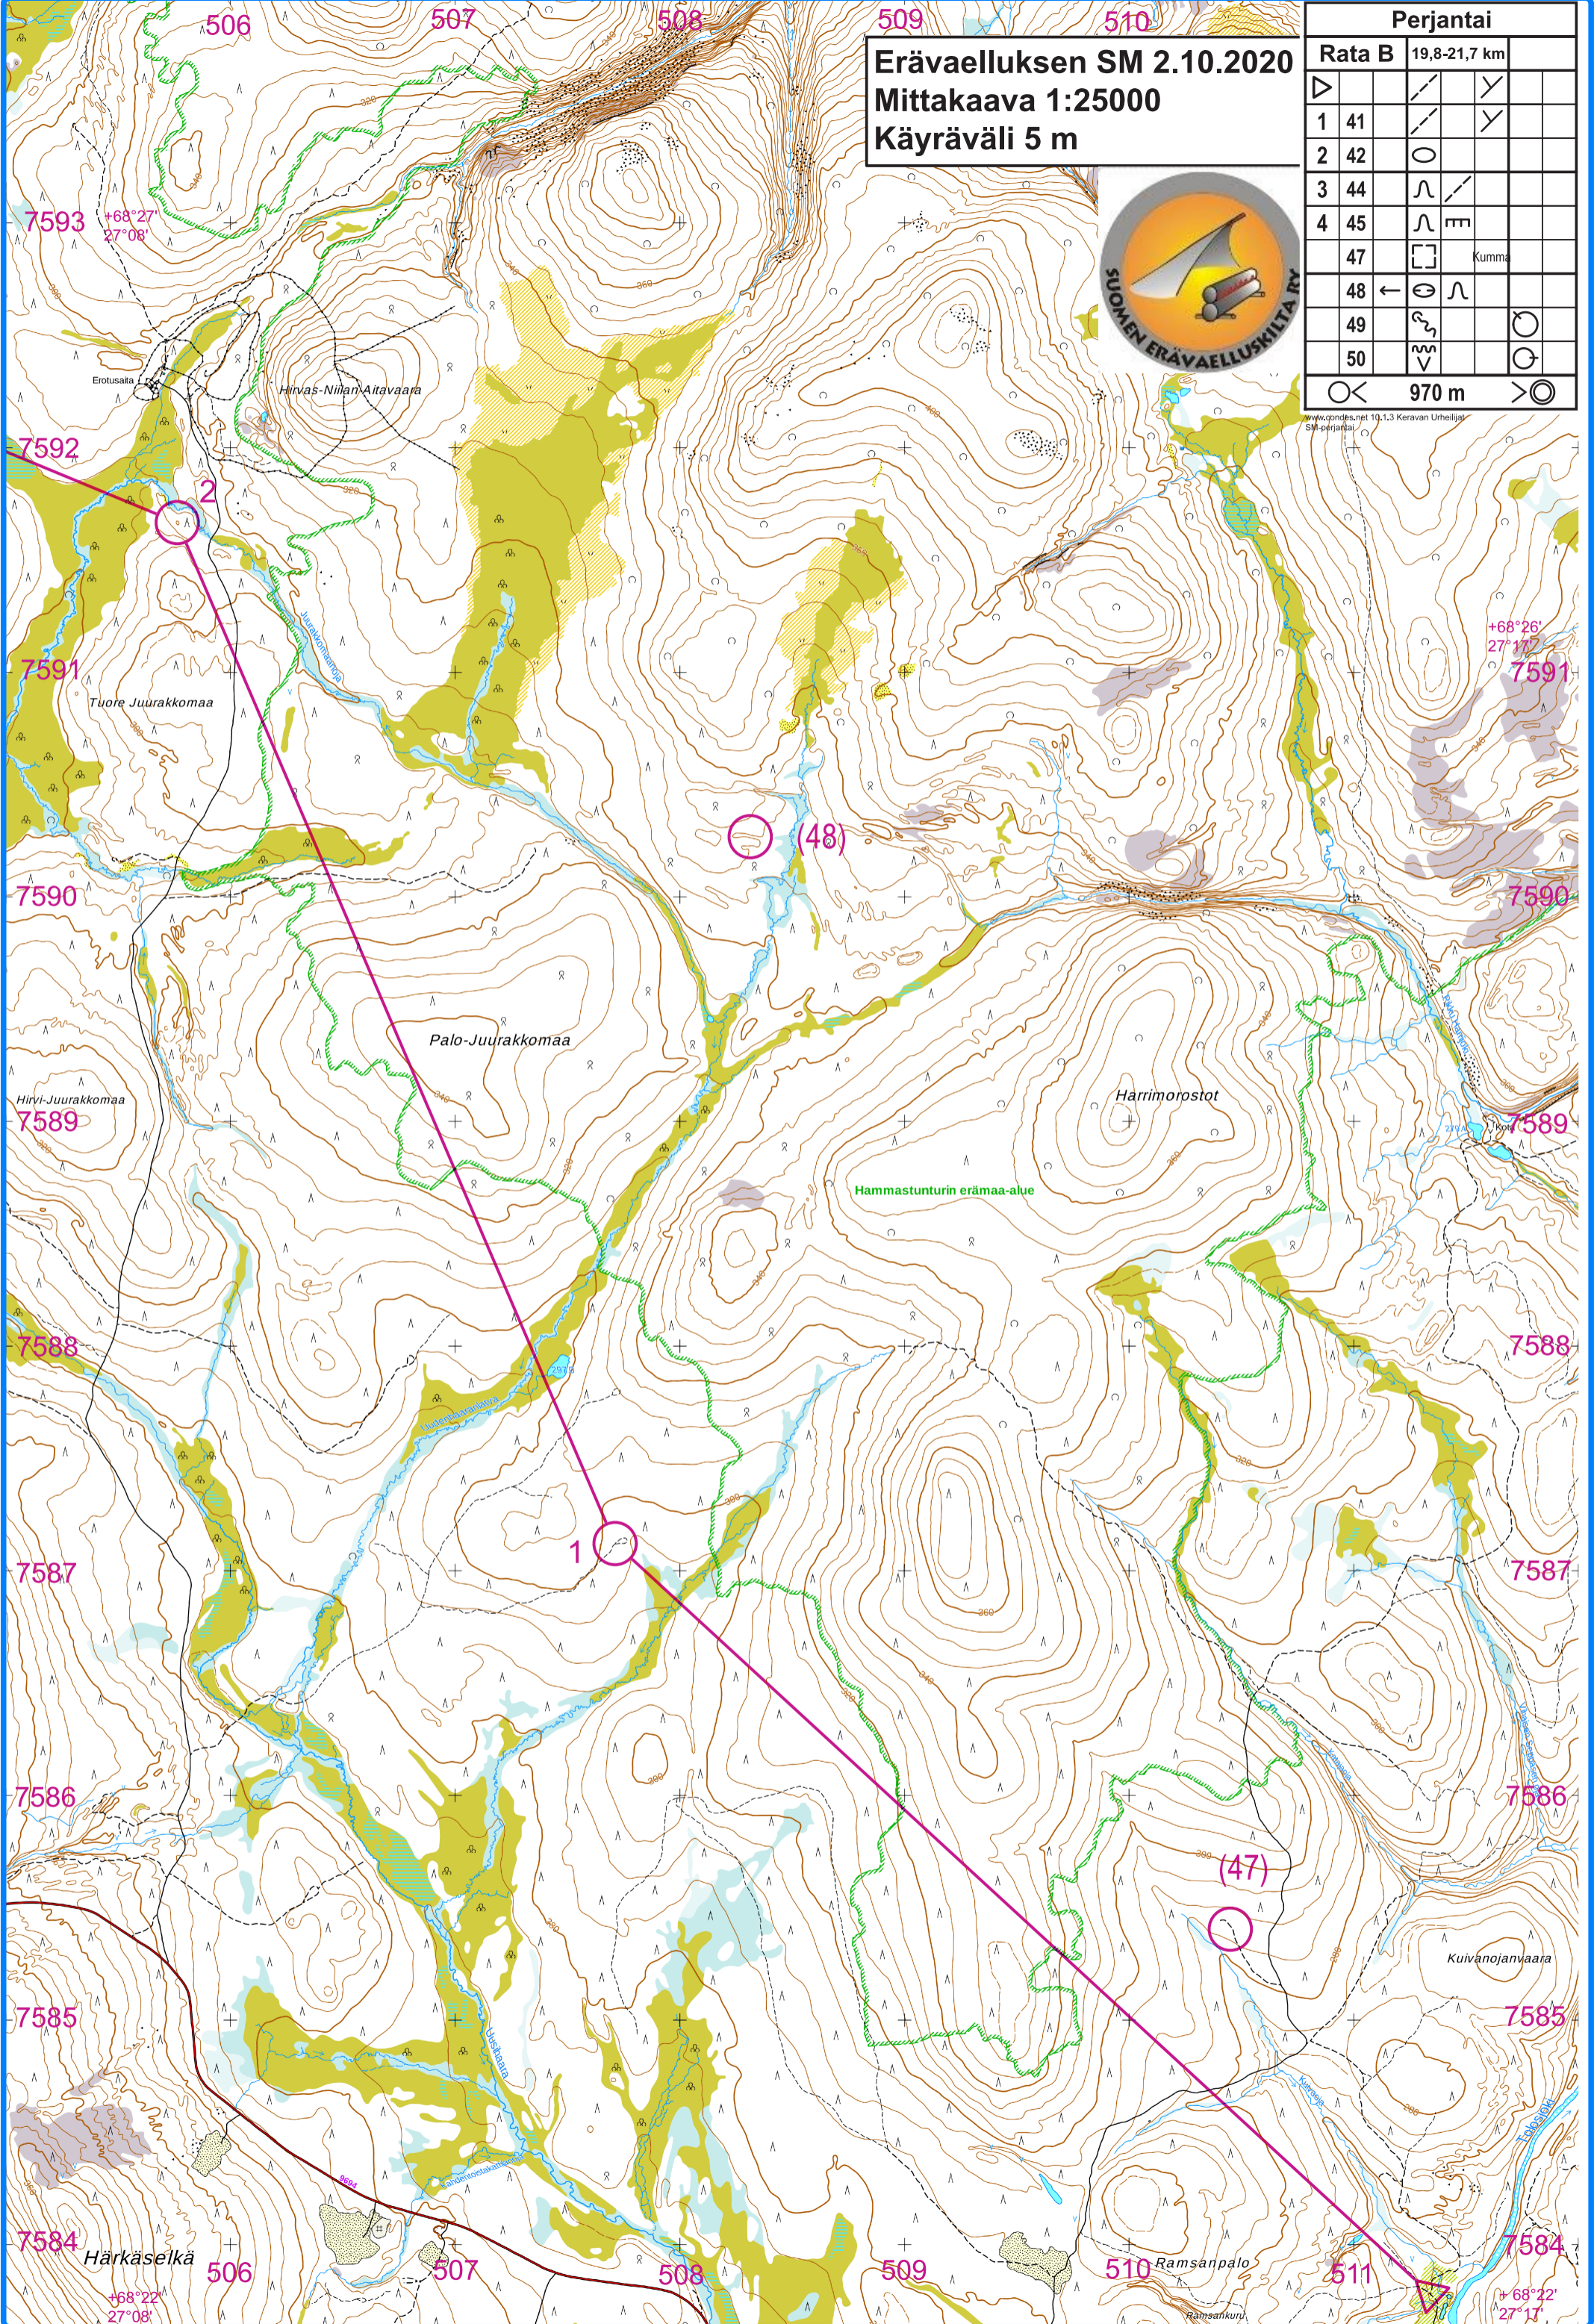

**Erävaelluksen SM 2.10.2020**  
**Mittakaava 1:25000**  
**Käyräväli 5 m**

Perjantai				
Rata B	19,8-21,7 km			
▷		↘	↙	
1	41	↘	↙	
2	42	○		
3	44	∩	↘	
4	45	∩	≡	
	47	□		Kumma
	48	←	○	∩
	49	↻		○
	50	≡		○
○	970 m			○