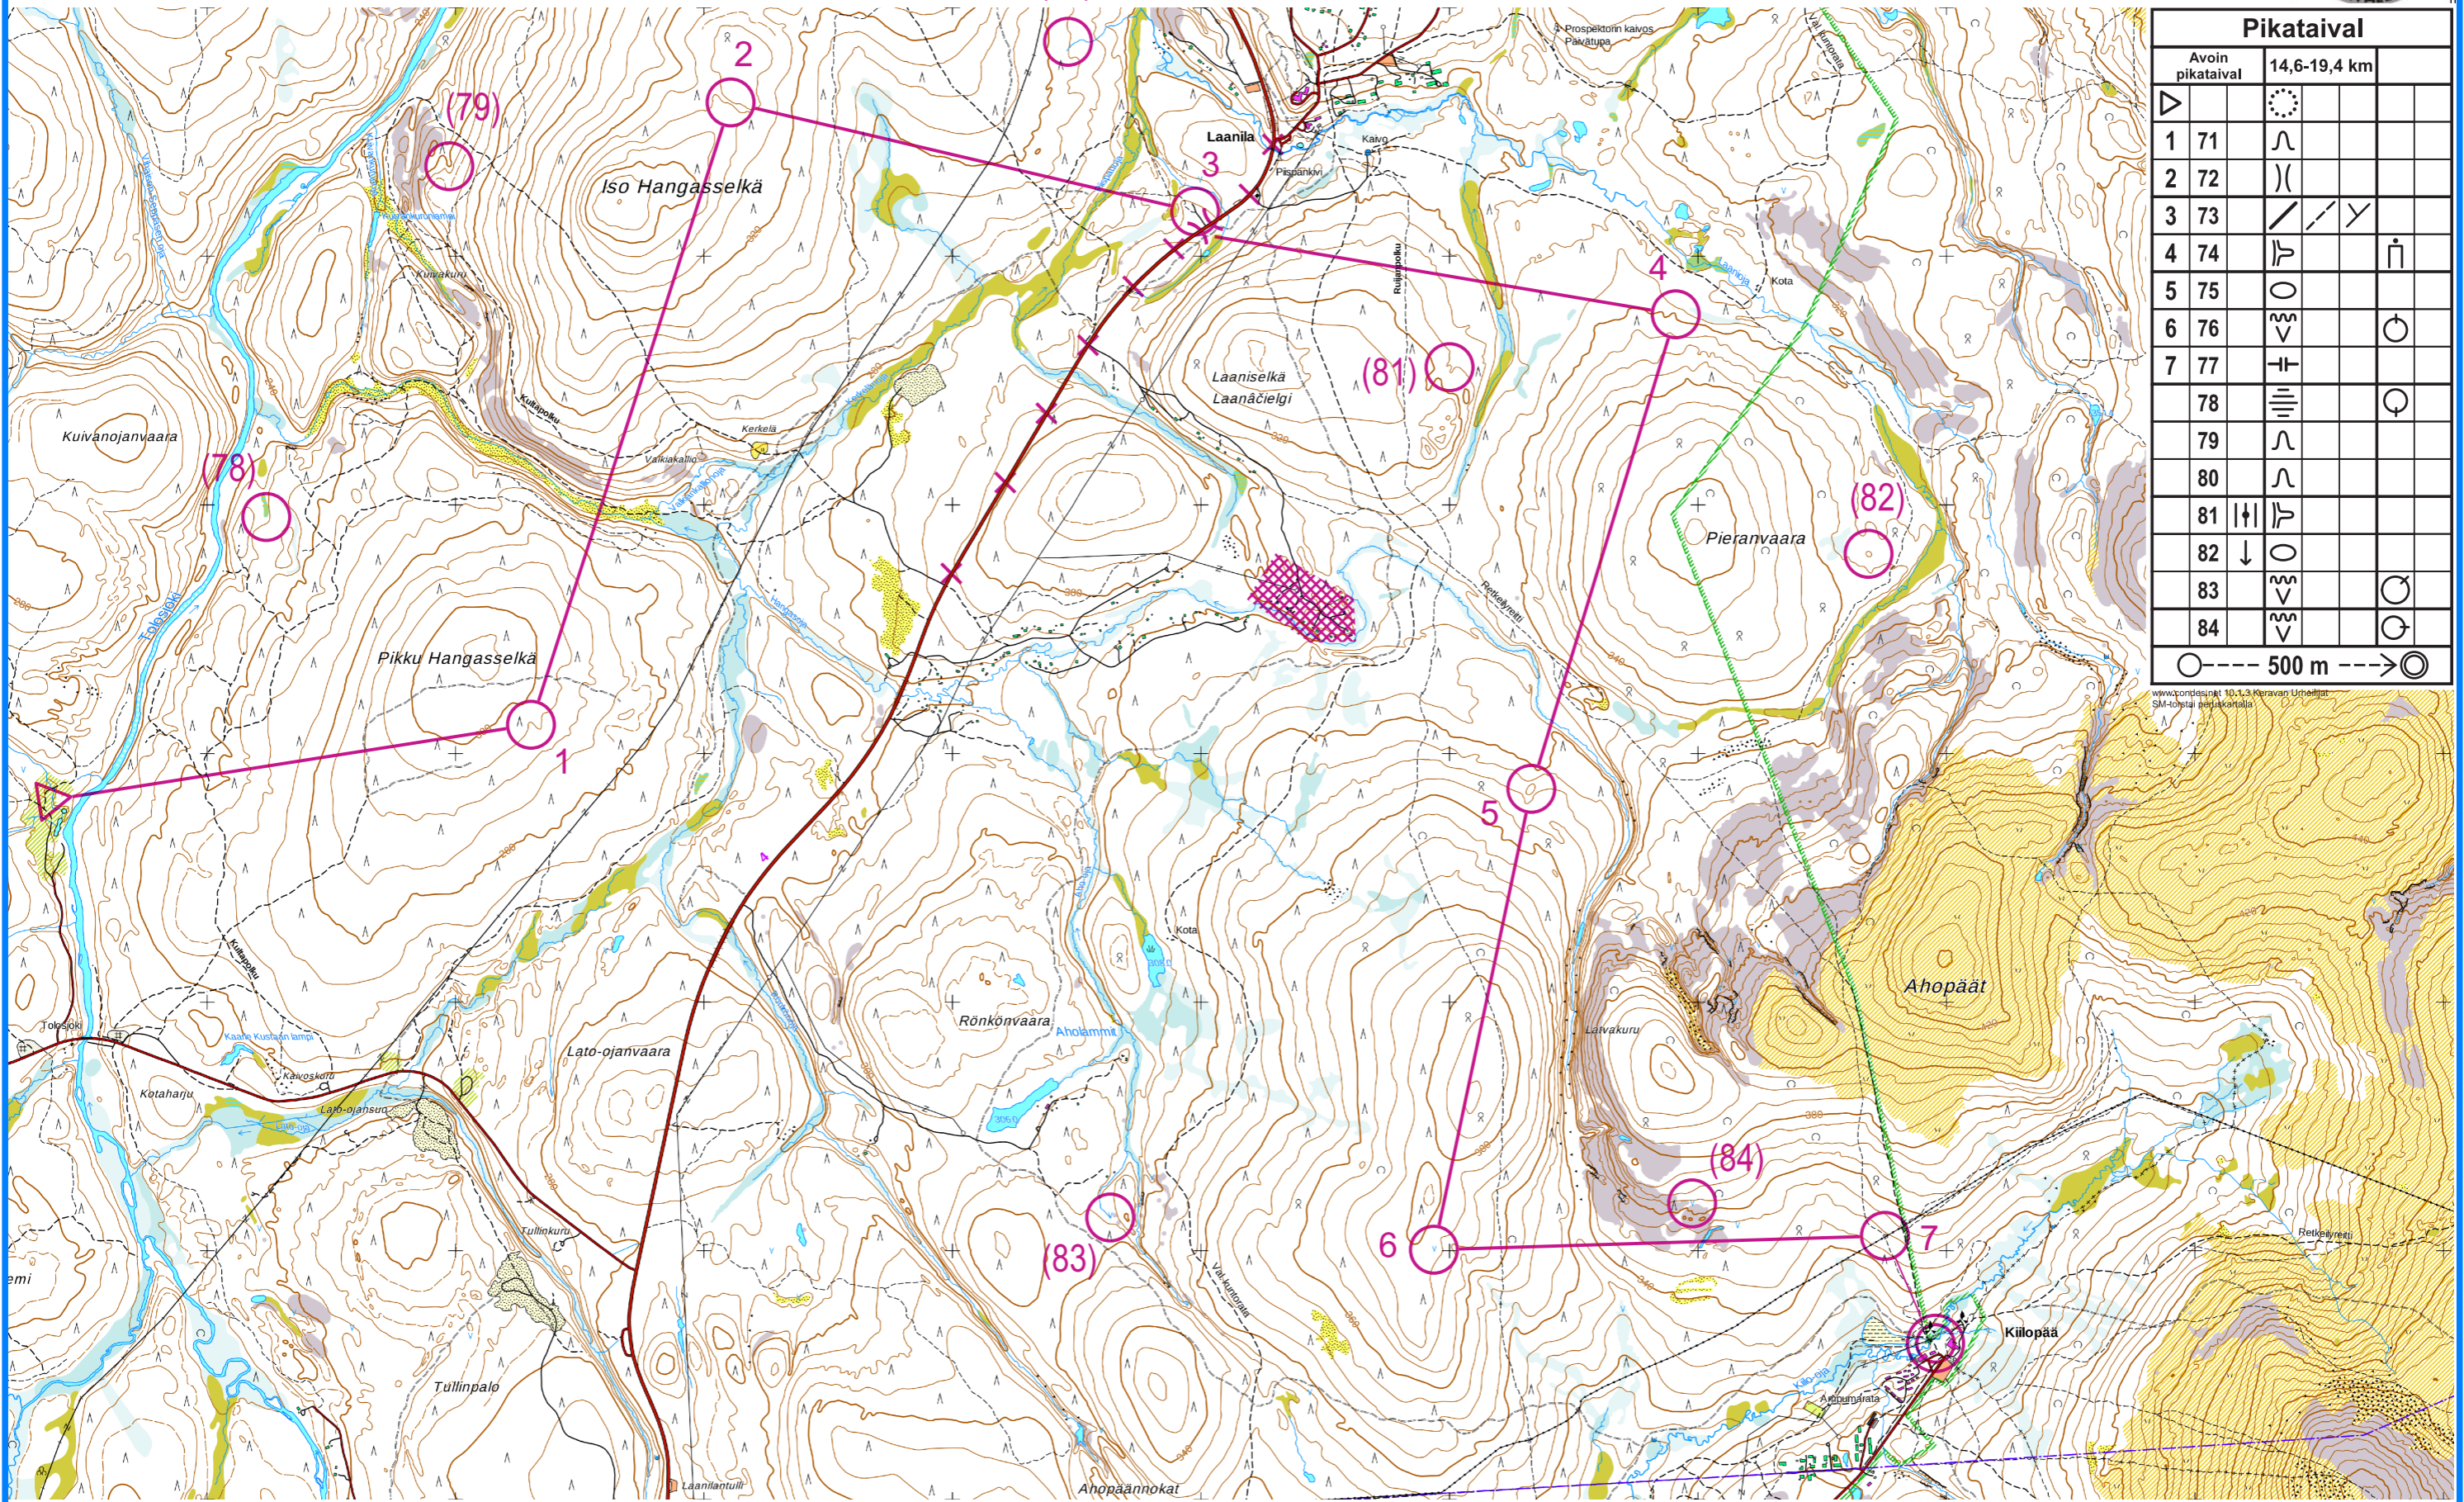

ERÄVAELLUKSEN SM 4.10.2020

Mittakaava 1:25000 Käyräväli 5 m
Kokonaiskorjaus 13 astetta

Pikataival			
Avoim pikataival	14,6-19,4 km		
▷		⊙	
1	71	∩	
2	72) (
3	73	/ /	Y
4	74	⊥	⊖
5	75	○	
6	76	∩	⊙
7	77	⊥	
	78	≡	⊙
	79	∩	
	80	∩	
	81	⊥	
	82	↓	○
	83	∩	⊙
	84	∩	⊙

○ --- 500 m --- ⊙

www.pondas.fi 10.1.3 Käyräväli 5m
SM-ohjeita ja karttoja