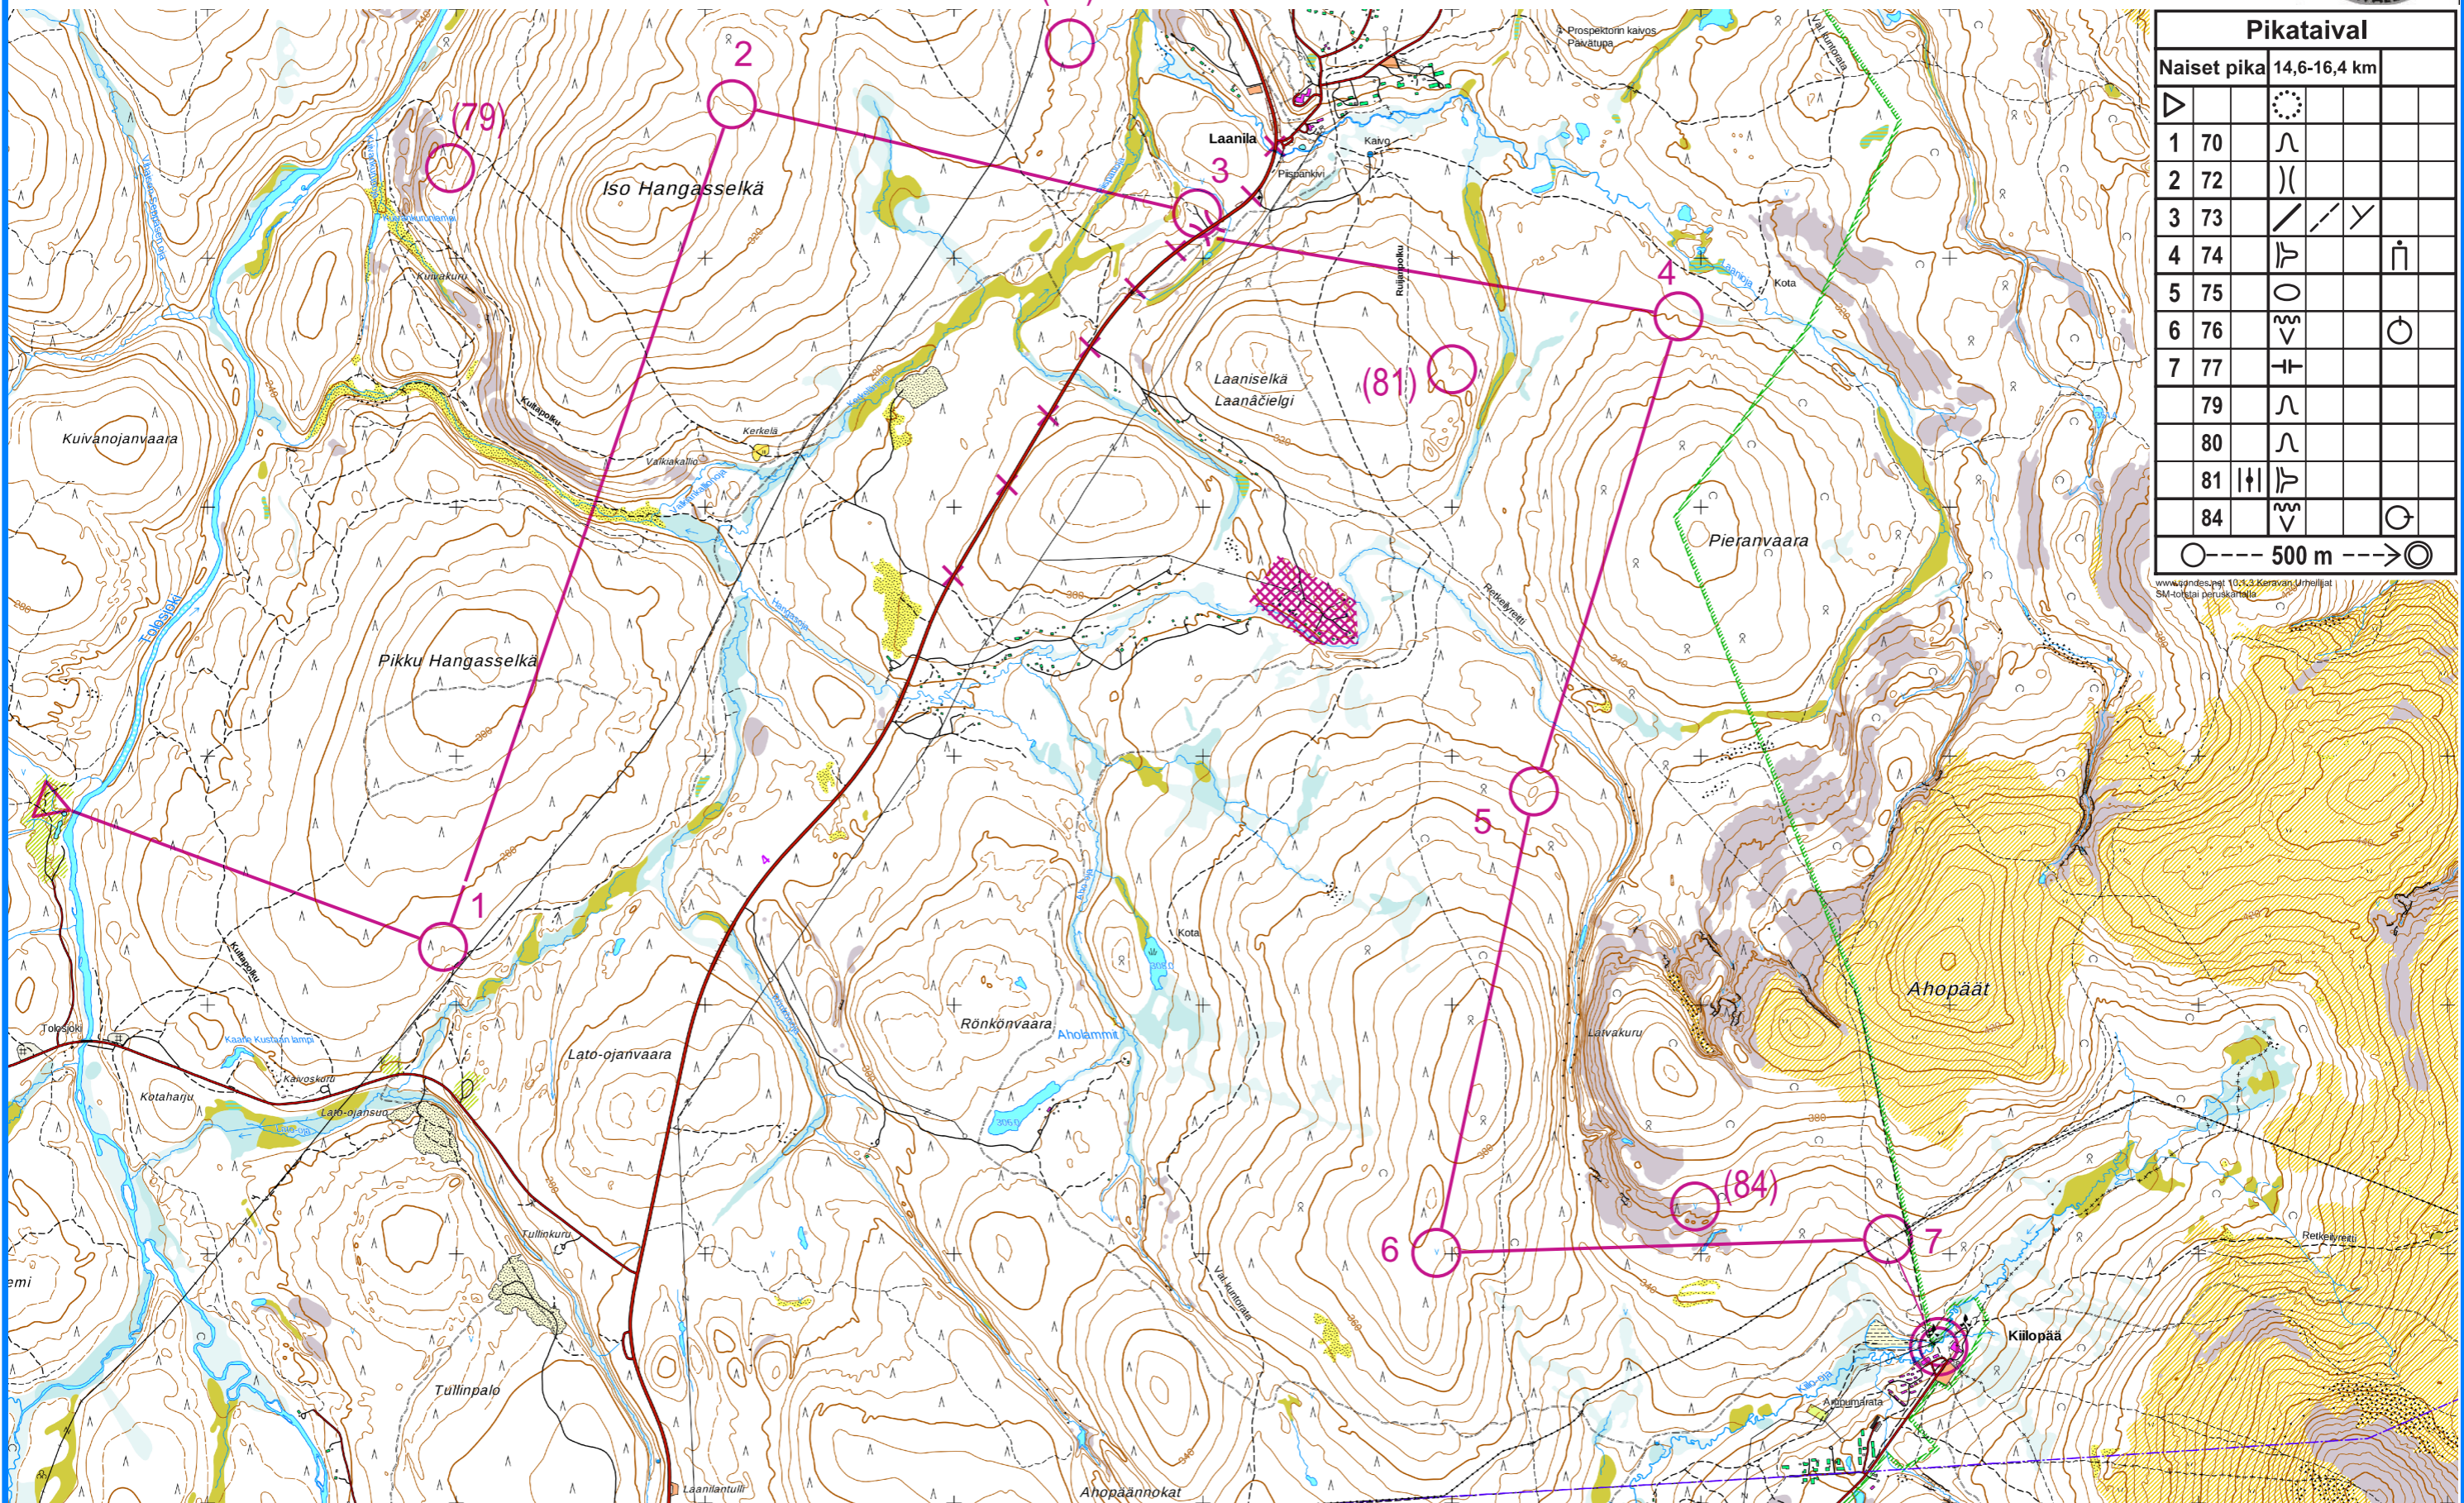

ERÄVAELLUKSEN SM 4.10.2020

Mittakaava 1:25000 Käyräväli 5 m
Kokonaiskorjaus 13 astetta

Pikataival			
Naiset pika		14,6-16,4 km	
▷		⊙	
1	70	∩	
2	72) (
3	73	/ /	Y
4	74	⊥	⊥
5	75	○	
6	76	∩	⊙
7	77	⊥	
	79	∩	
	80	∩	
	81	⊥	
	84	∩	⊙

○ --- 500 m --- ⊙