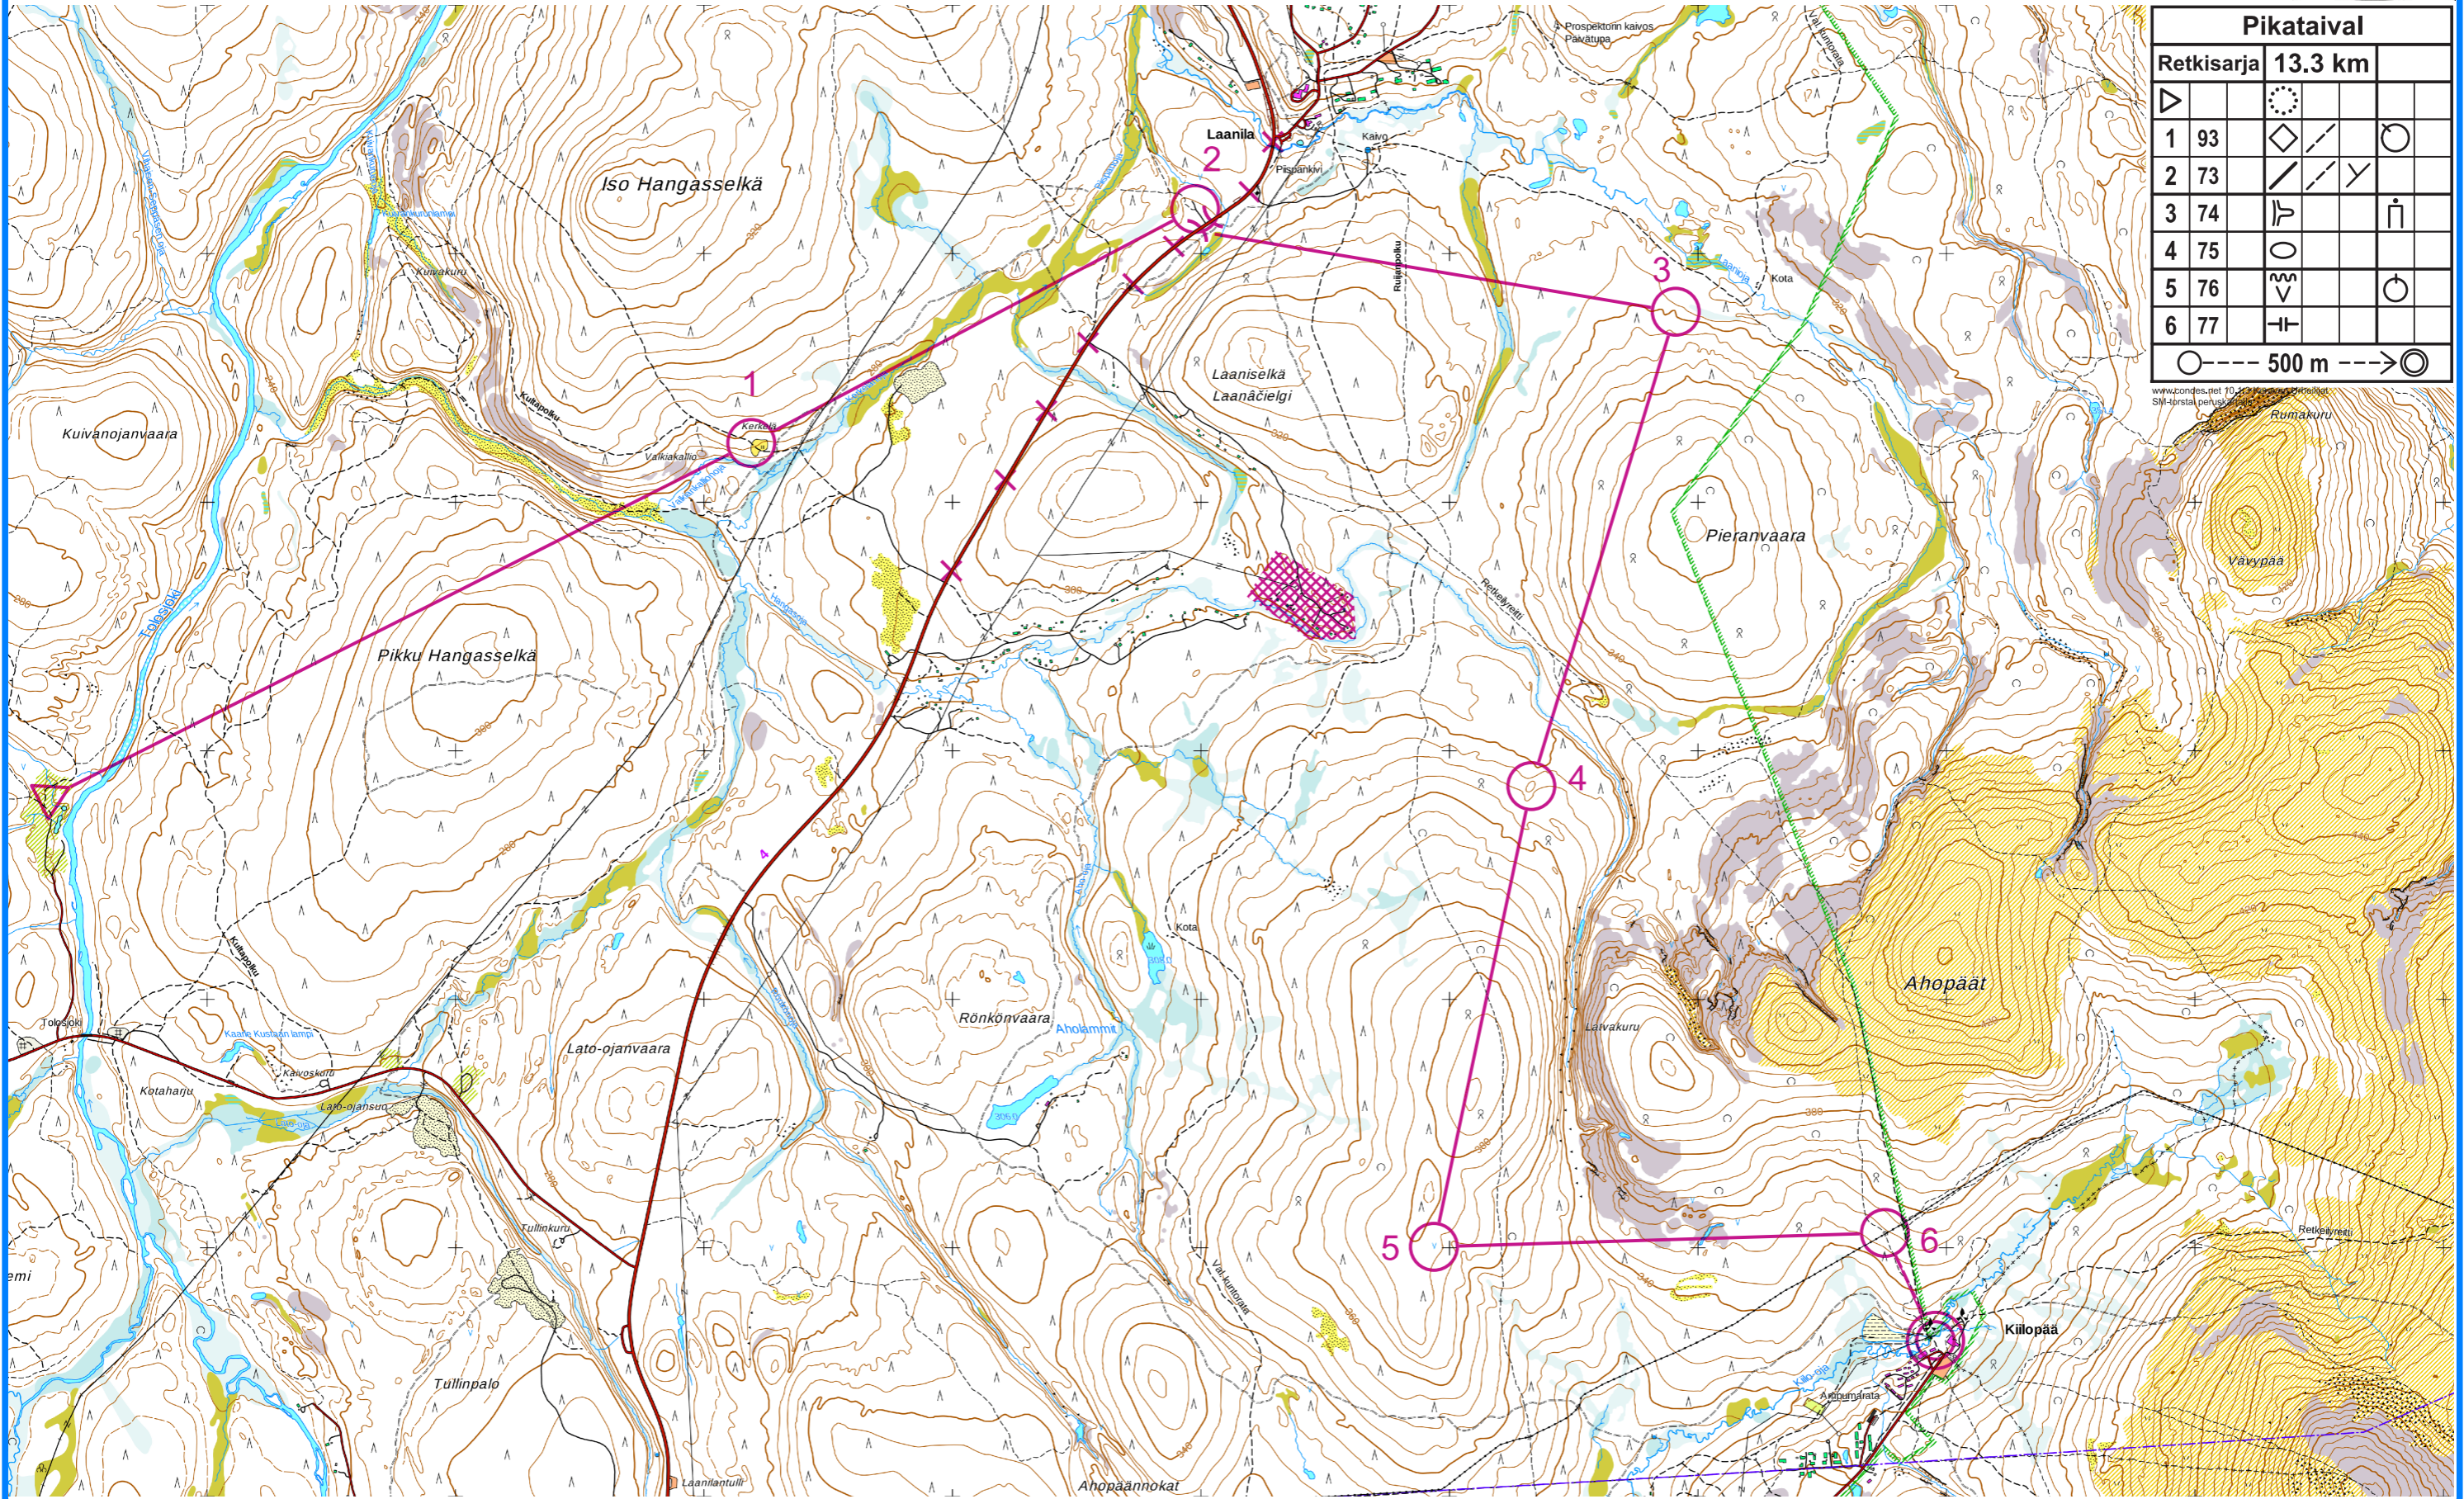

ERÄVAELLUKSEN SM 4.10.2020

Mittakaava 1:25000 Käyräväli 5 m
Kokonaiskorjaus 13 astetta

Pikataival				
Retkisarja	13.3 km			
1	93	◇	/	○
2	73	/	/	Y
3	74	⊥		⊥
4	75	○		
5	76	∑		○
6	77	⊥		

○ --- 500 m --- → ⊙